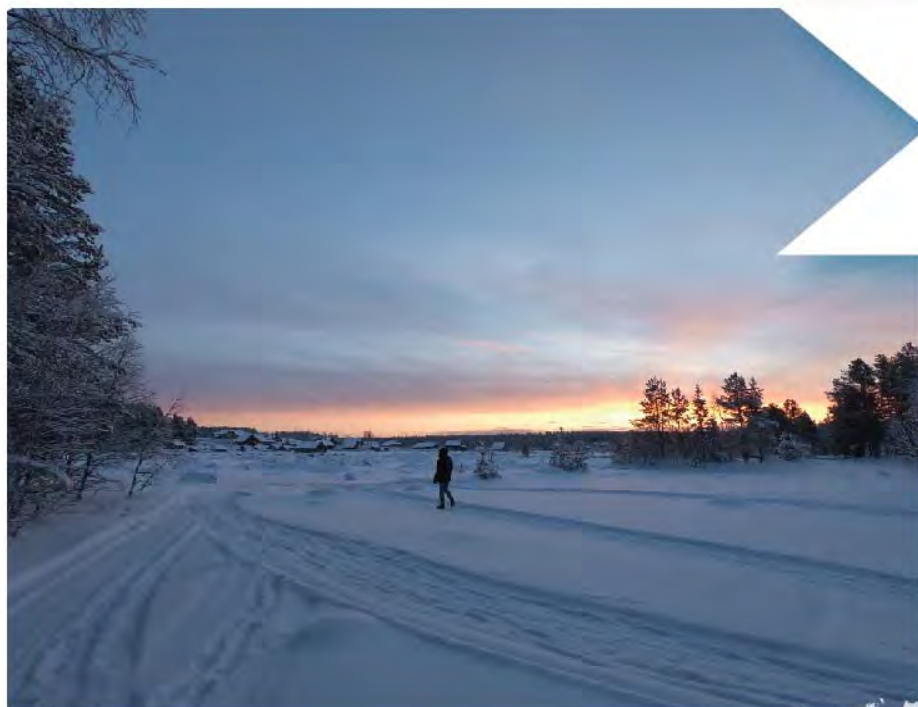

PRESENTE

UN
NOUVEAU
RAID

**L' X-TREM,
une experience hivernale hors du commun !**

DU 18 JANVIER AU 04 FÉVRIER 2020

X-TREM
Raid en 4 X4

**Une aventure au milieu d'une
nature insolite et sauvage!**

Toundra, montagnes, taïga, fjords, mer.
Et le miracle des nuits polaires !

À la découverte d'une Russie étonnante,
dynamique, active et audacieuse.

DU 18 JANVIER AU 04 FÉVRIER 2020

Conduire sur la glace et sur la neige, traverser des rivières et lacs gelés constitueront de véritables challenges.

Mais aussi, vous partirez à la recherche d'activités extraordinaires :

Motoneige, balade à chiens de traineau, banya russe,...

Prix du Raid X-Trem

7 900 € / par personne

Ce prix comprend:
Vols, hébergement en pension complète, excursions selon programme, location du véhicule 4x4

Ne comprend pas :
Frais de carburant et frais de visa

Prenez le volant pour cette expédition de 4000 km et filez vers le Grand Nord à partir de Saint Petersbourg !

Mourmansk, la mer de Barents, la presqu'île de Kola, les forêts profondes de Carélie.